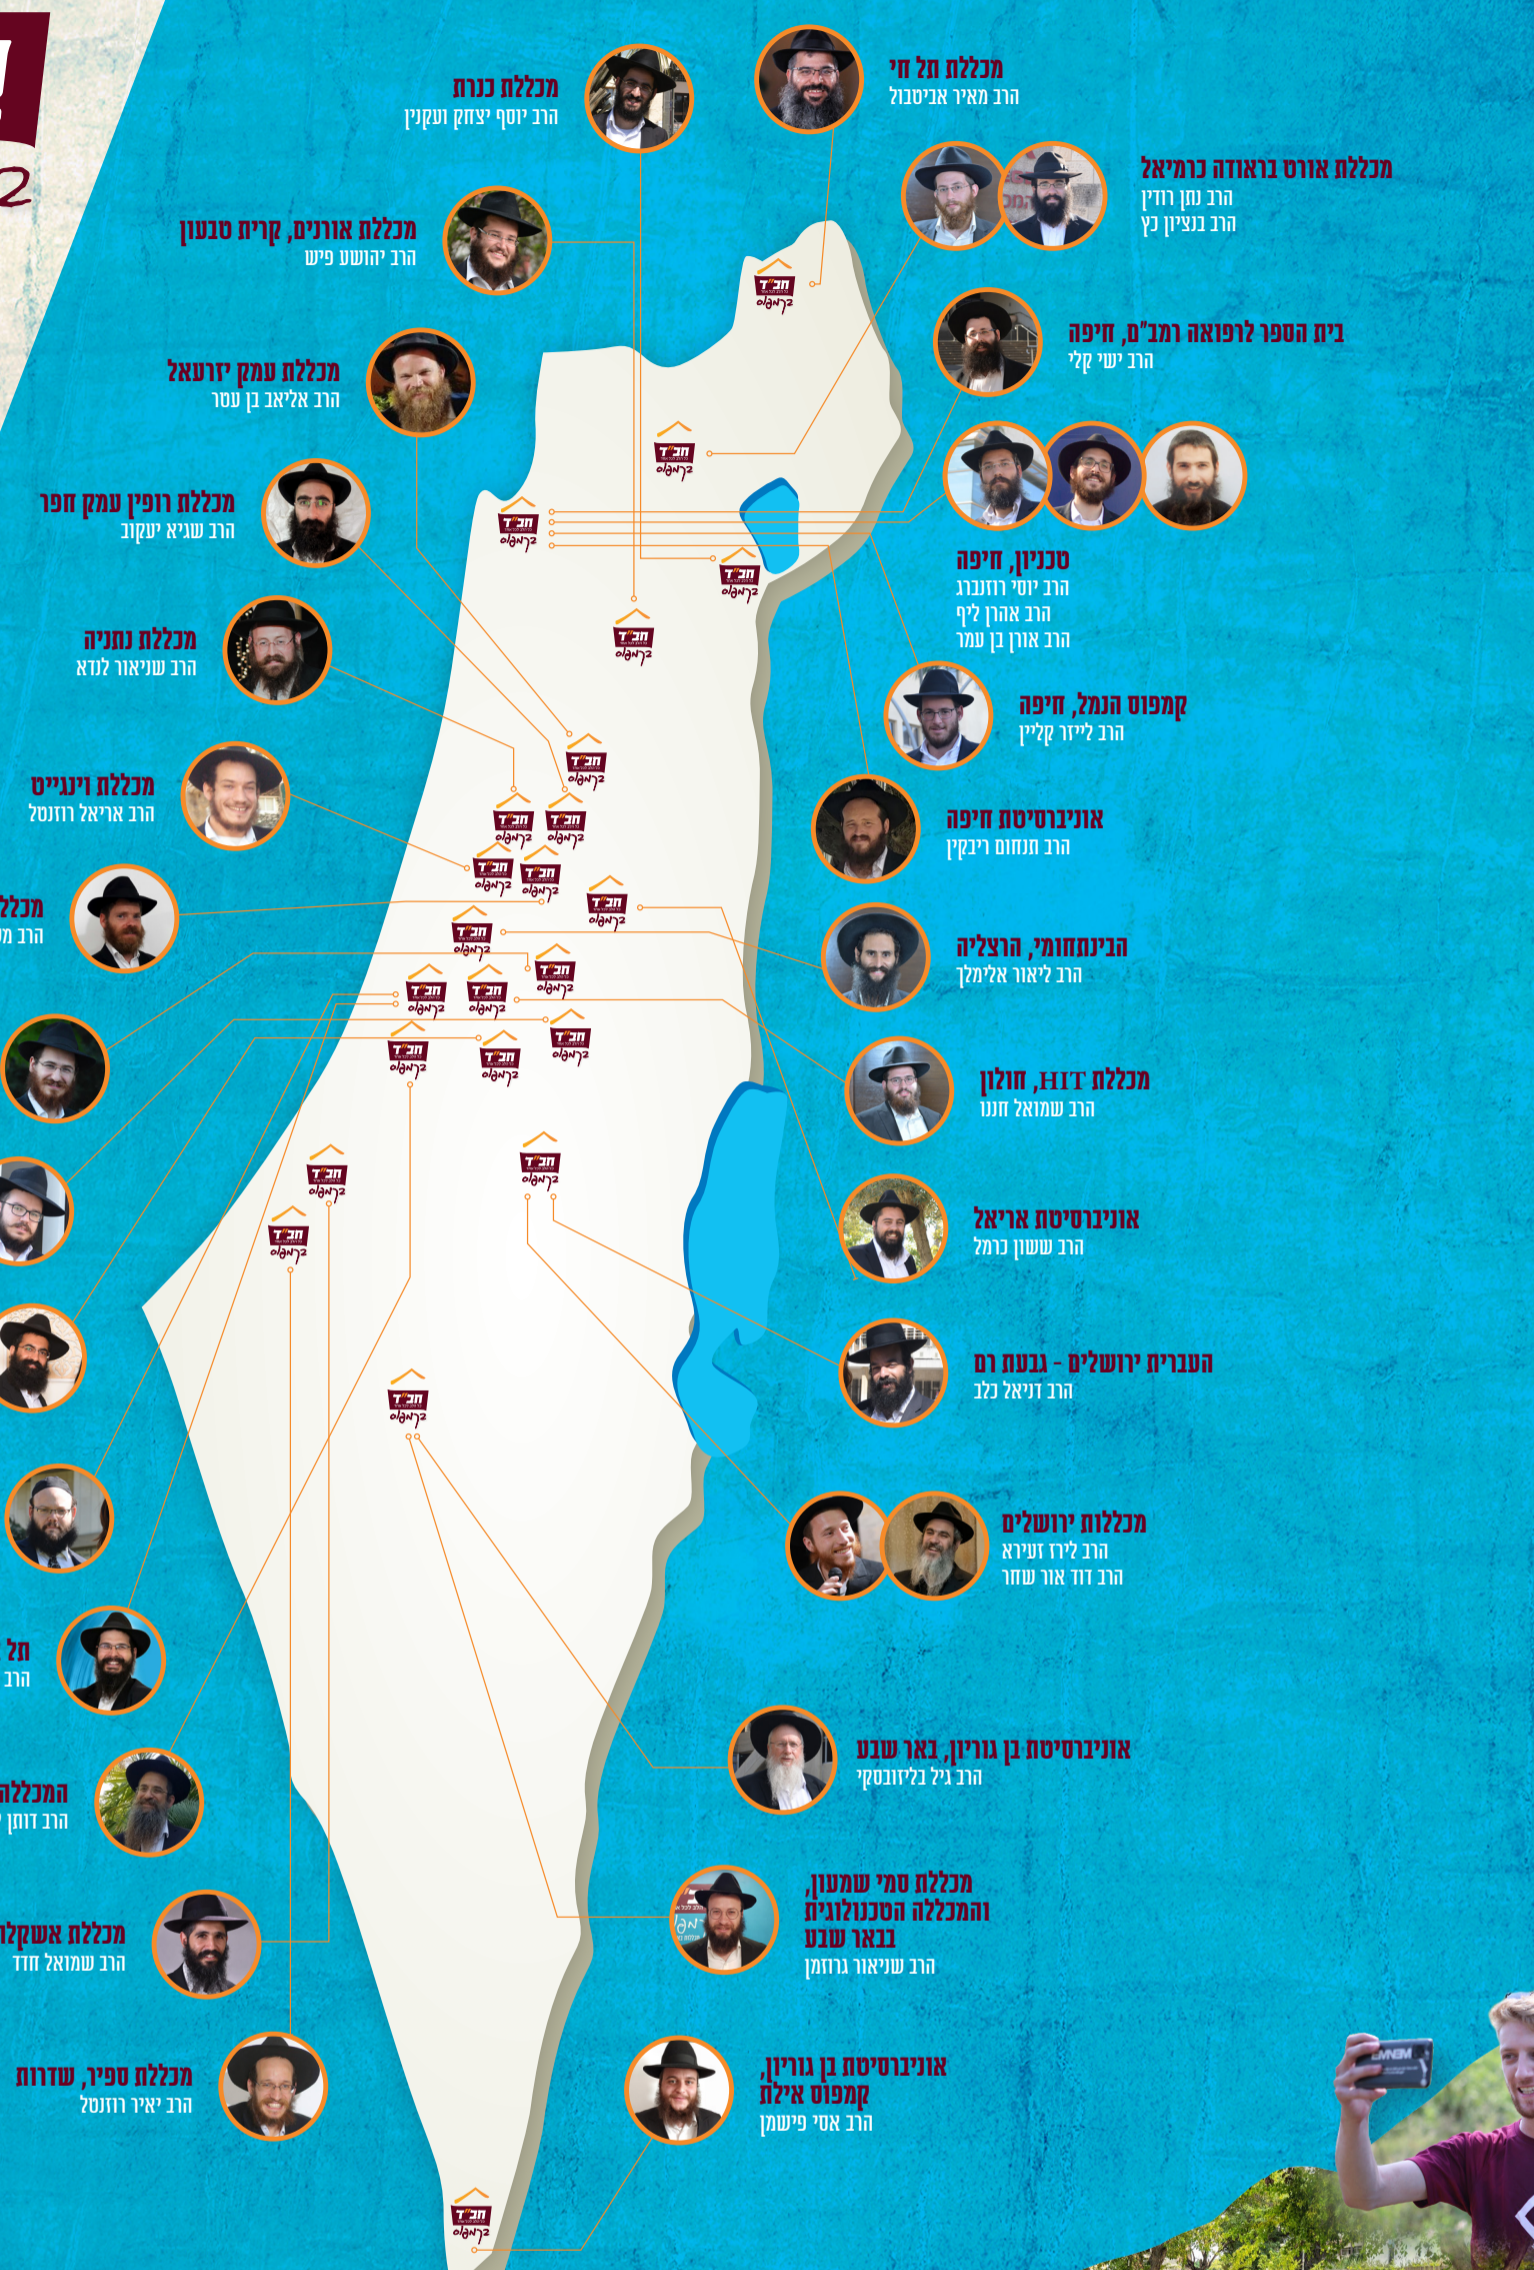

מפת השליחות הארצית עם 250,000 סטודנטים

y.w. graphicdesign

יום ההתרמה השנתי של חב"ד בקמפוס
כ"ו - כ"ח אדר ב' תשפ"ב (29-31/3)