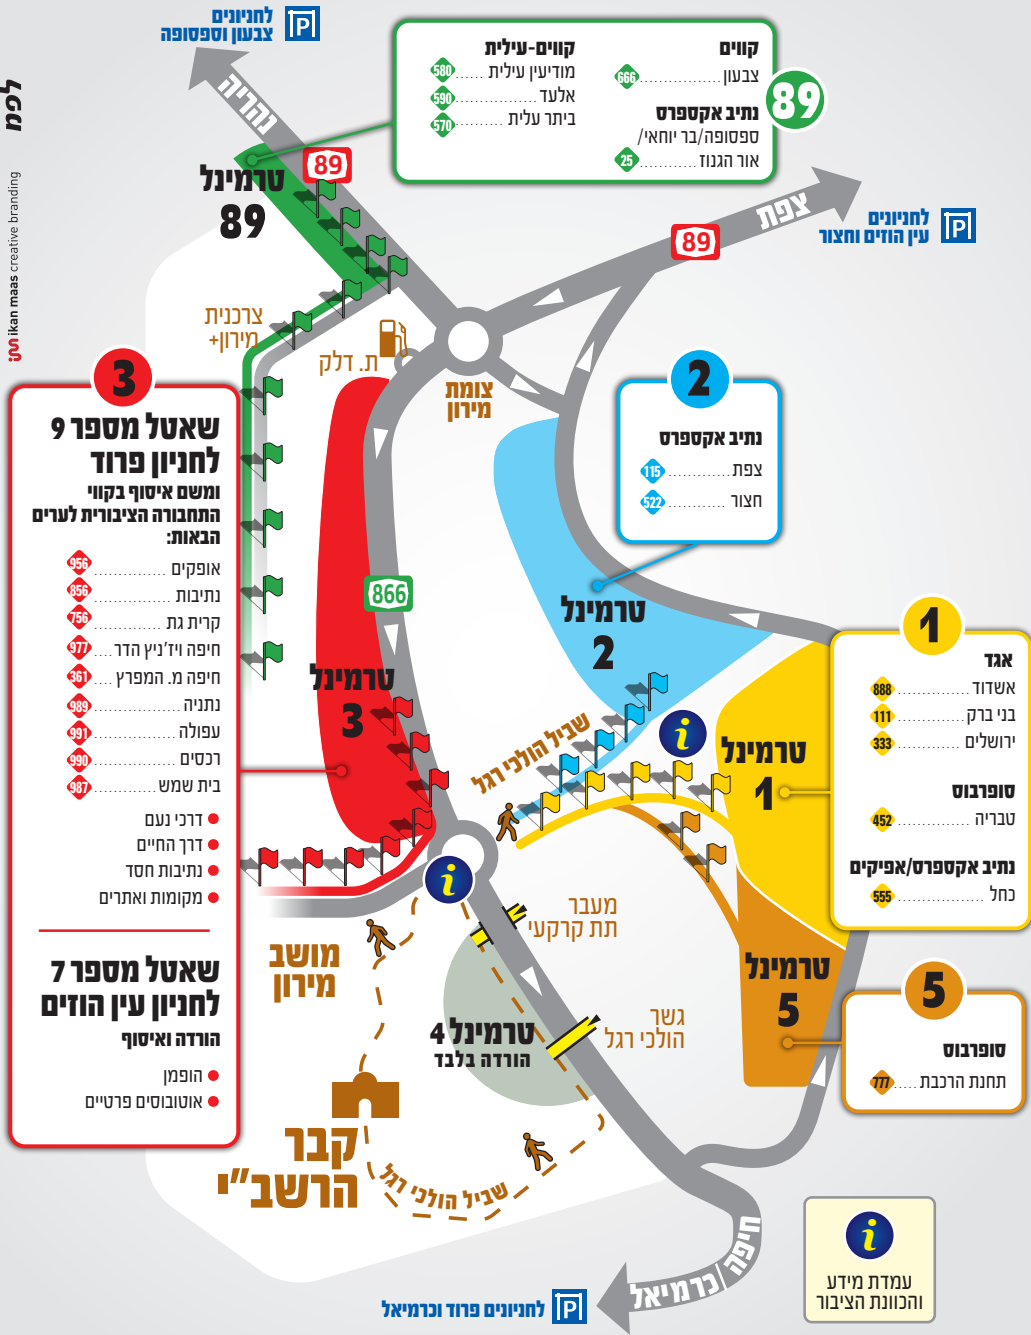

מפת התמצאות הילולת הרשב"י במירון התשפ"א | 2021

לכמ

טקט | ikan maas creative branding

קווים

89

קווים-עילית

- 580 מודיעין עילית
- 590 אלעד
- 570 ביתר עילית

נתיב אקספרס

- 666 צבעון
- 25 ספסופה/בר יוחאי/אור הגנוז

2

נתיב אקספרס

- 115 צפת
- 522 חצור

1

אגד

- 888 אשדוד
- 111 בני ברק
- 333 ירושלים

סופרבוט

- 452 טבריה

נתיב אקספרס/אפיקים

- 555 נחל

5

סופרבוט

- 777 תחנת הרכבת

3

שאתל מספר 9

לחניון פרוד

ומשם איסוף בקווי התחבורה הציבורית לערים הבאות:

- 956 אופקים
- 956 נתיבות
- 756 קרית גת
- 977 חיפה וילניץ הדר
- 361 חיפה מ. המפרץ
- 989 נתינה
- 491 עפולה
- 990 רכסים
- 987 בית שמש

- דרכי נעם
- דרך החיים
- נתיבות חסד
- מקומות ואתרים